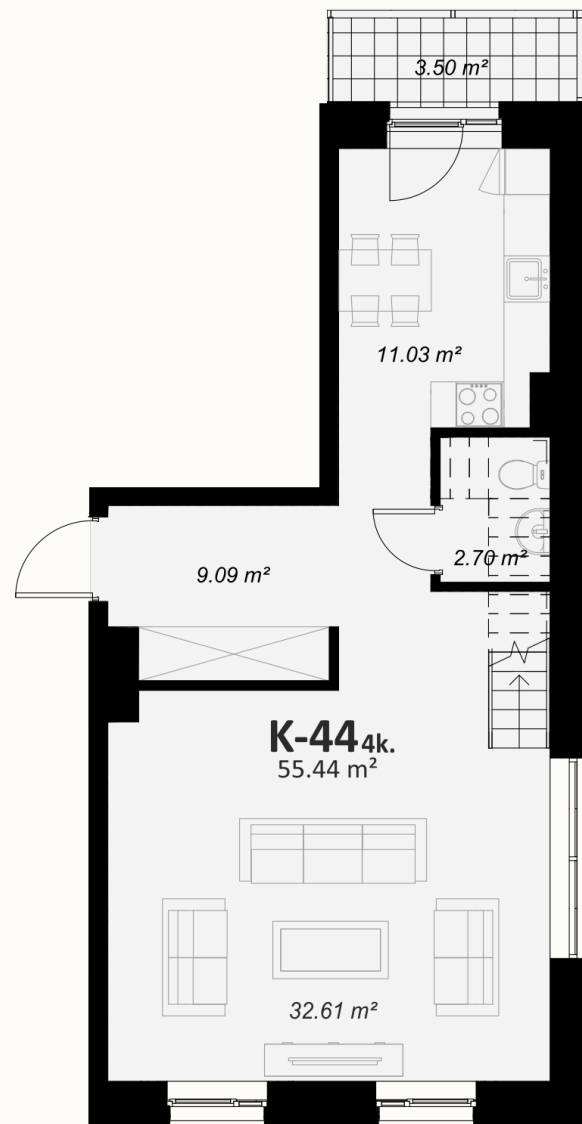

K5-44 būstas

Namas : KLEVAS

Plotis : 55,44 m²

Aukštas : 5

Kryptis : R,V,Š

KONTAKTAI

Agnė Narauskaitė

+370 652 49 148

agne.narauskaite@realinija.lt

www.parkonamai.lt

1 aukštas

2 aukštas

Plotis : 40,48 m²

Aukštas : 6

Kryptis : R,V,Š